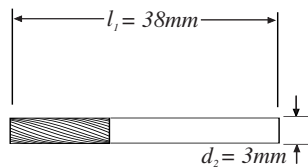

#1M

GB

SET #1M - Includes Tool No.: SA-42M, SA-43M, SC-41M, SC-42M, SD-42M, SE-41M, SF-42M, SG-43M, SH-41M, SL-42M, SM-42M, SN-42M

Long Shank Bur Set #8M - Includes Tool No.: SA-1ML6, SA-5ML6, SC-1ML6, SC-5ML6, SD-1ML6, SF-1ML6, SG-1ML6, SL-1ML6

ES

Estuche #1M - Incluye herramientas número: SA-42M, SA-43M, SC-41M, SC-42M, SD-42M, SE-41M, SF-42M, SG-43M, SH-41M, SL-42M, SM-42M, SN-42M

Estuche #8M - Incluye herramientas número: SA-1ML6, SA-5ML6, SC-1ML6, SC-5ML6, SD-1ML6, SF-1ML6, SG-1ML6, SL-1ML6

FR

Coffret No 1M - Comprend les outils N°: SA-42M, SA-43M, SC-41M, SC-42M, SD-42M, SE-41M, SF-42M, SG-43M, SH-41M, SL-42M, SM-42M, SN-42M

Coffret No 8M - Comprend les outils N°: SA-1ML6, SA-5ML6, SC-1ML6, SC-5ML6, SD-1ML6, SF-1ML6, SG-1ML6, SL-1ML6

PT

Jogo N° 1M - Inclui ferramentas N°: SA-42M, SA-43M, SC-41M, SC-42M, SD-42M, SE-41M, SF-42M, SG-43M, SH-41M, SL-42M, SM-42M, SN-42M

Jogo N° 8M - Inclui ferramentas N°: SA-1ML6, SA-5ML6, SC-1ML6, SC-5ML6, SD-1ML6, SF-1ML6, SG-1ML6, SL-1ML6